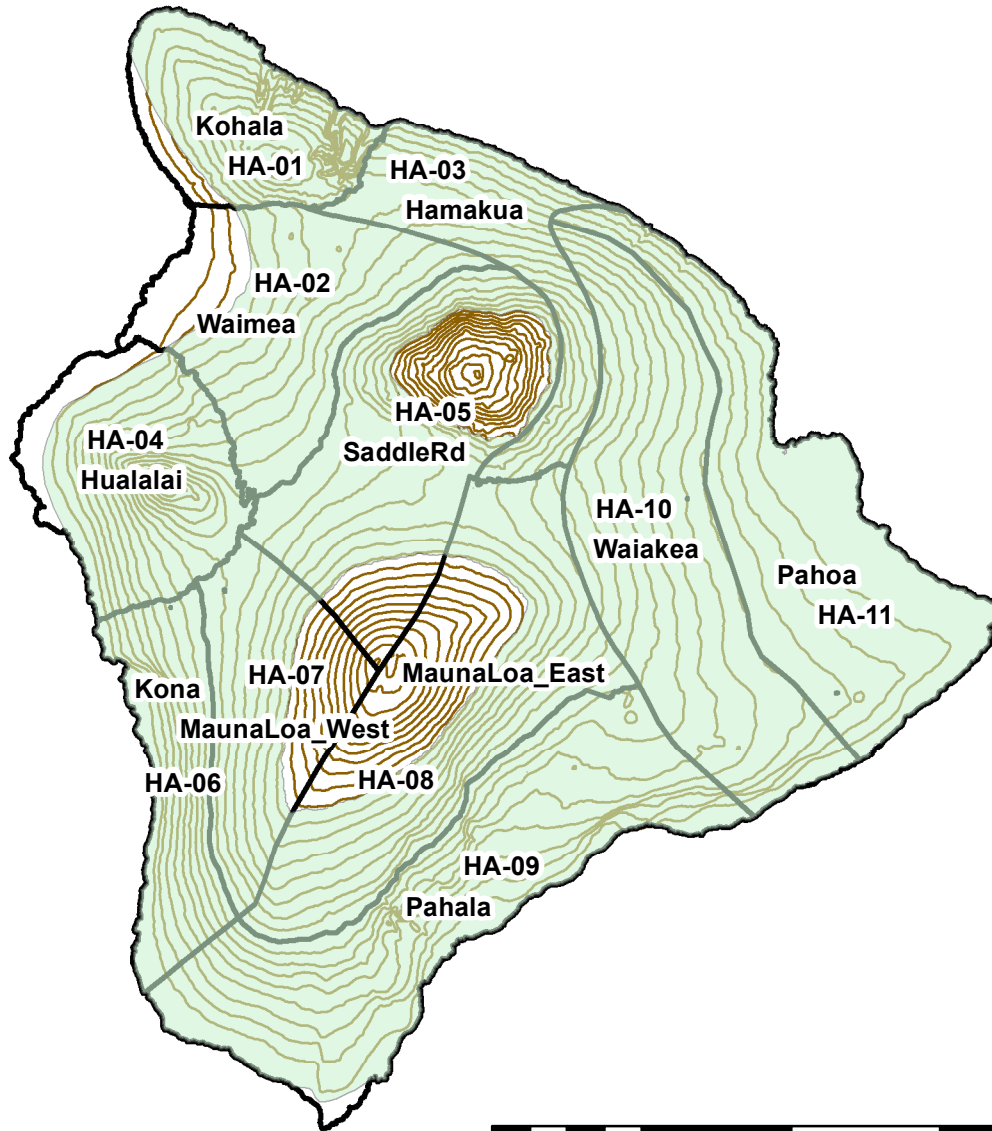

Metrosideros Seed Zones

1:1,012,736